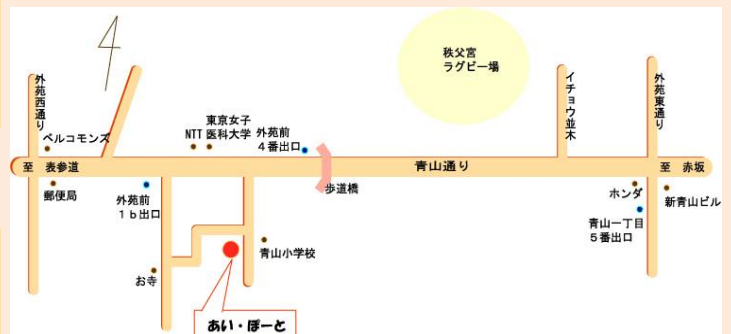

かんたん工作

キラキラセンサーボトルを作ろう

赤ちゃんも大好き！キラキラセンサーボトルと一緒に作りませんか。癒し効果抜群の世界に1つのおもちゃになります。

【対象】未就学児のお子さんと保護者
【参加方法】当日先着順8組
【参加費】100円

親子で消防体験&煙体験！！ &いざという時のための応急手当

赤坂消防署の方々にお願いして、親子向けの防災教室を開催します。

【対象】未就学児のお子さんと保護者
【参加方法】当日先着 15組

*乳児、小児の心肺蘇生法 *異物除去(喉づまりの対応)
*煙体験 *初期消火体験

今日は何かな？タイム

コーディネーターの田所さんと一緒にわらべうたを歌ったり、手遊びをしたり、赤ちゃんから楽しめる親子のふれあい遊びです。

【対象】未就学児のお子さんと保護者
【参加方法】自由参加

コンシェルジュさんとあそぼう

あいばたちゃんとダンス♪

コンシェルジュ相場さんと一緒にたくさん身体を動かして遊びましょう♪

【対象】未就学児のお子さんと保護者
【参加方法】自由参加

おはなし会 こもれび

子育て支援員の皆さんによる楽しい読み聞かせや手遊びの時間です。昔話の折り紙シアターや指人形など楽しいお話盛り沢山！ブックスタートにもおすすめです。

【対象】未就学児のお子さんと保護者
【参加方法】自由参加

お問い合わせ 子育てひろば「あい・ぽーと」
住所：南青山 2-25-1 電話：03-5786-3250