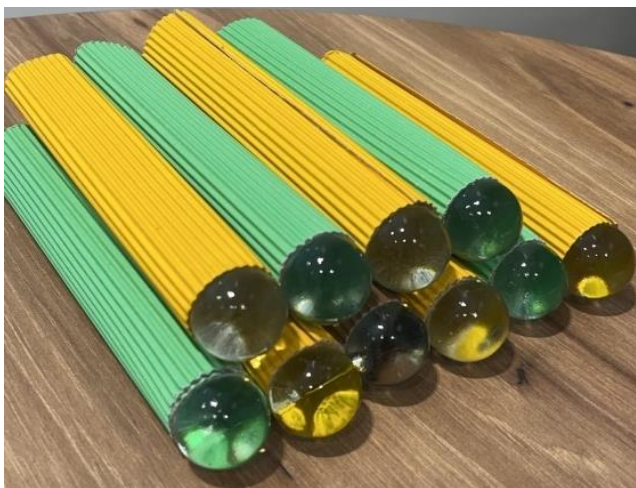

あい・ぽーと外苑前
「つくってあーそーぼ！」6月18日(火)

だままんげきょう
ビー玉万華鏡であそぼう！

14:30~15:00 5/28~事前予約 10組 参加費:200円

ビー玉万華鏡は、閉ざされた中で動く模様を楽しむものではなく、いろいろな所に持って行って、その景色がどのように表現されるのかを楽しむワクワクの万華鏡です。
直径3cmのビー玉万華鏡で、いろいろ見てみよう！

他にも、いろいろ工夫した万華鏡を作ったので
楽しみにしていてね♪